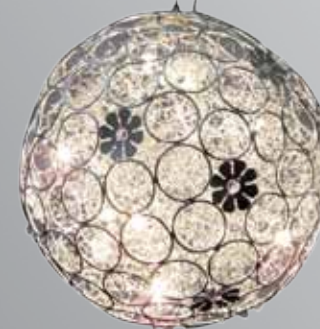

CORZA
PL011CS
průměr 40 cm
zdroj: G4, 12V, 8x20W